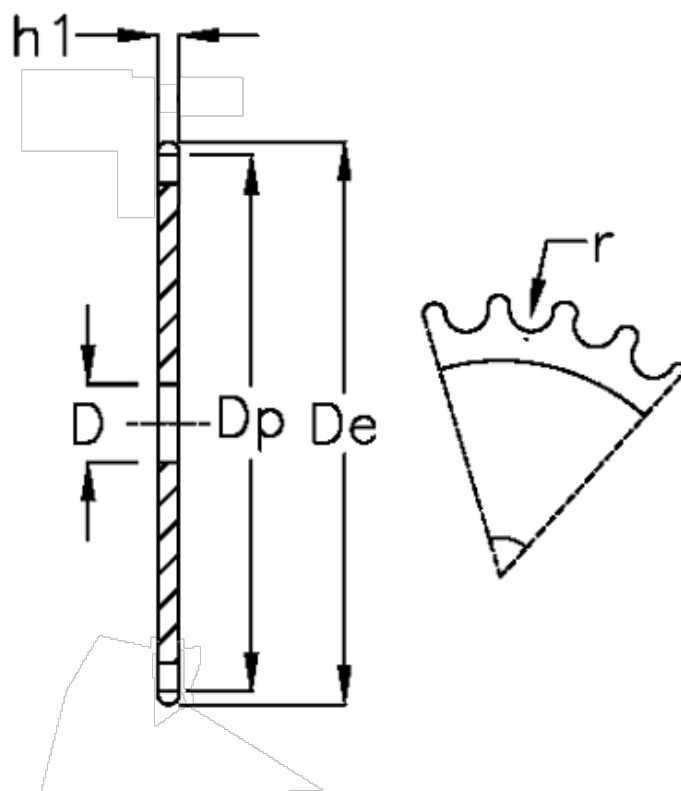

Varenummer: 616021006029  
Beskrivelse: Pladehjul 10 B-1 Z=29 simplex

## Mål

Antal tænder	= 29	r = 10.16
C	= 2	
D	= 16	
De	= 153.8	
Dp	= 146.83	
For kædebetegnelse	= 10 B-1	
For kæde størrelse	= 5/8 x 3/8	
h1	= 9.1	